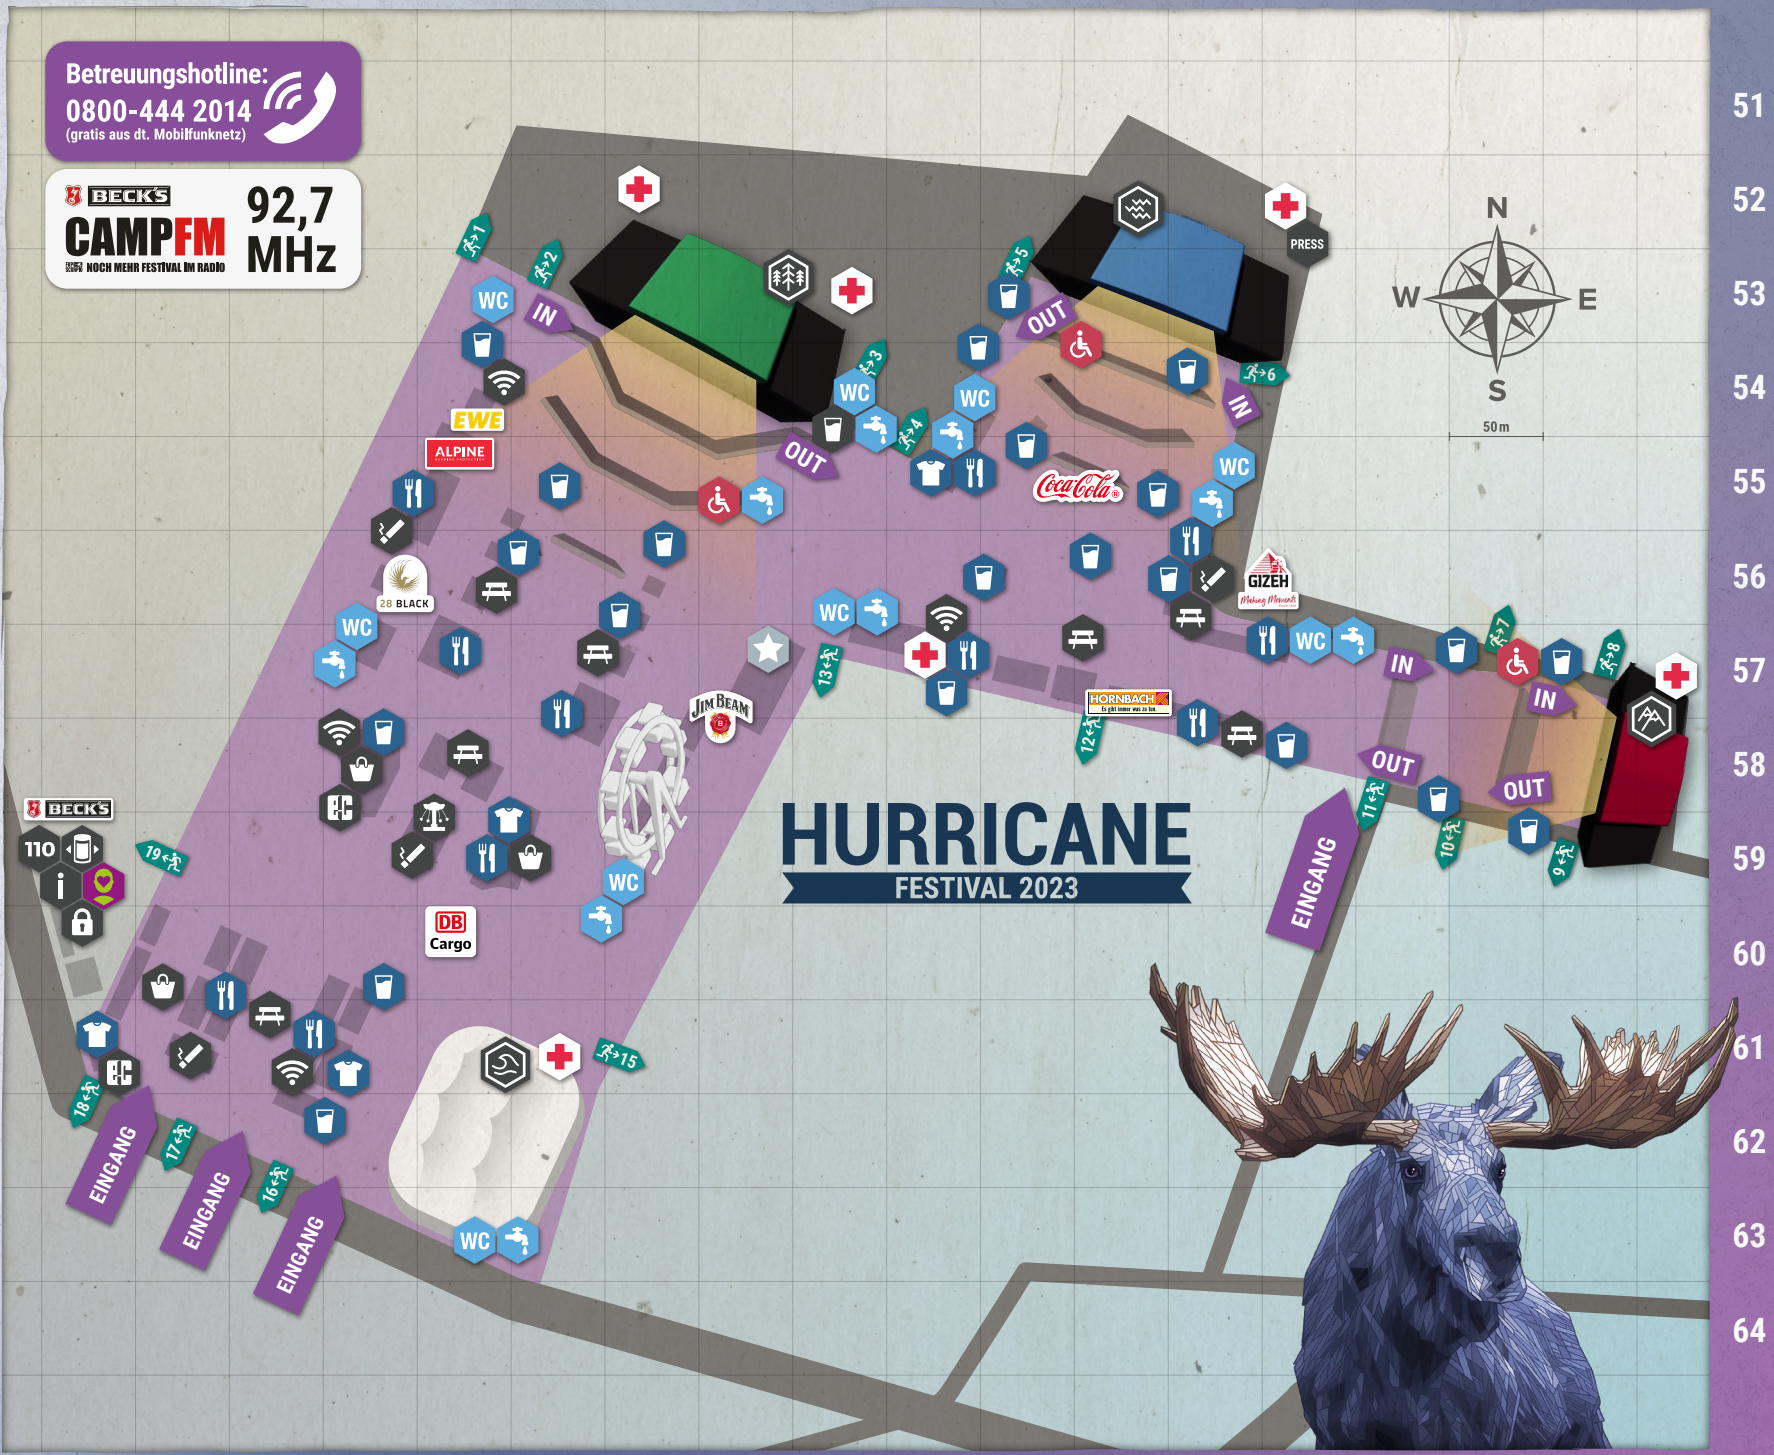

- FOREST STAGE
- RIVER STAGE
- MOUNTAIN STAGE
- WILD COAST STAGE

PLATIN ***** Lounge by ZEPPELIN

PANAMA

- Erste Hilfe
- Toiletten
- Trinkwasser
- Infopoint / Festivalpost
- EC Automaten
- Schließfächer
- Foodsharing / Konservenabgabe
- EWE Ladestationen inkl. WLAN
- LTPP
- Sitzgelegenheiten
- LTPP Karussell
- 110 Polizei
- Pressebereich
- Rollipodest & barrierefreies WC
- Merchandise

Betreuungshotline:
0800-444 2014
(gratis aus dt. Mobilfunknetz)

BECK'S
CAMP FM
NOCH MEHR FESTIVAL IM RADIO
92,7 MHz

HURRICANE

FESTIVAL 2023

d e f g h i j k l m n o p q r s t u

51
52
53
54
55
56
57
58
59
60
61
62
63
64