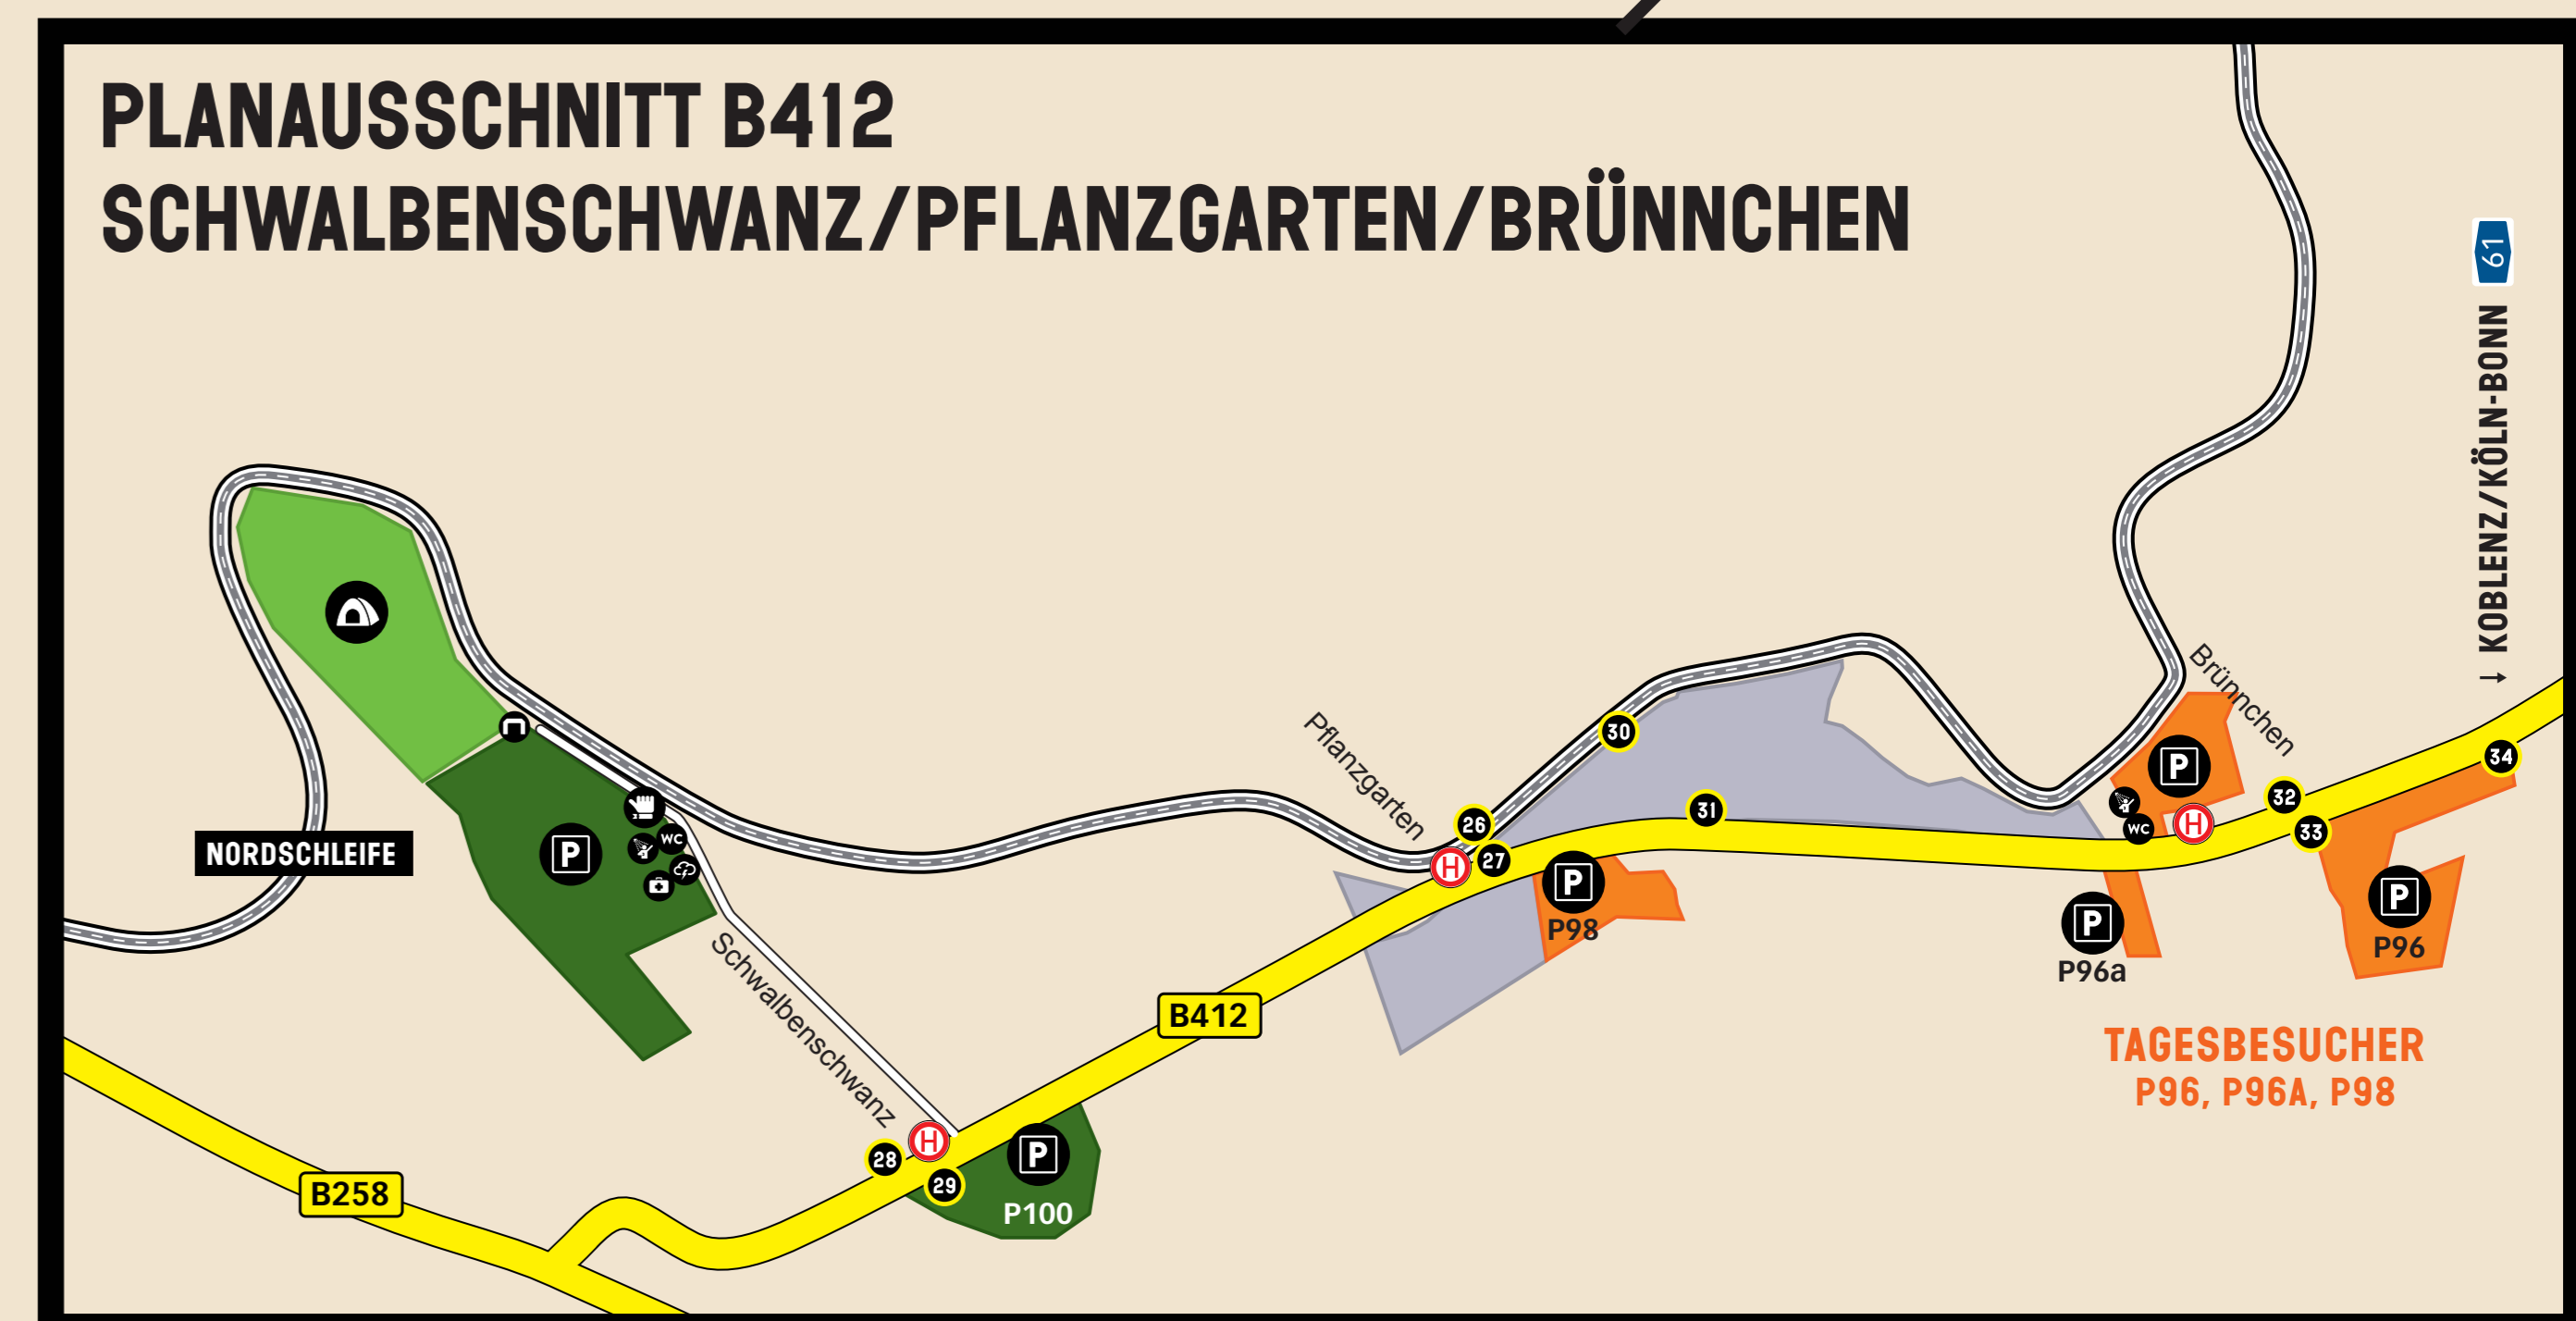

KELBERG-WELCHERATH ↓