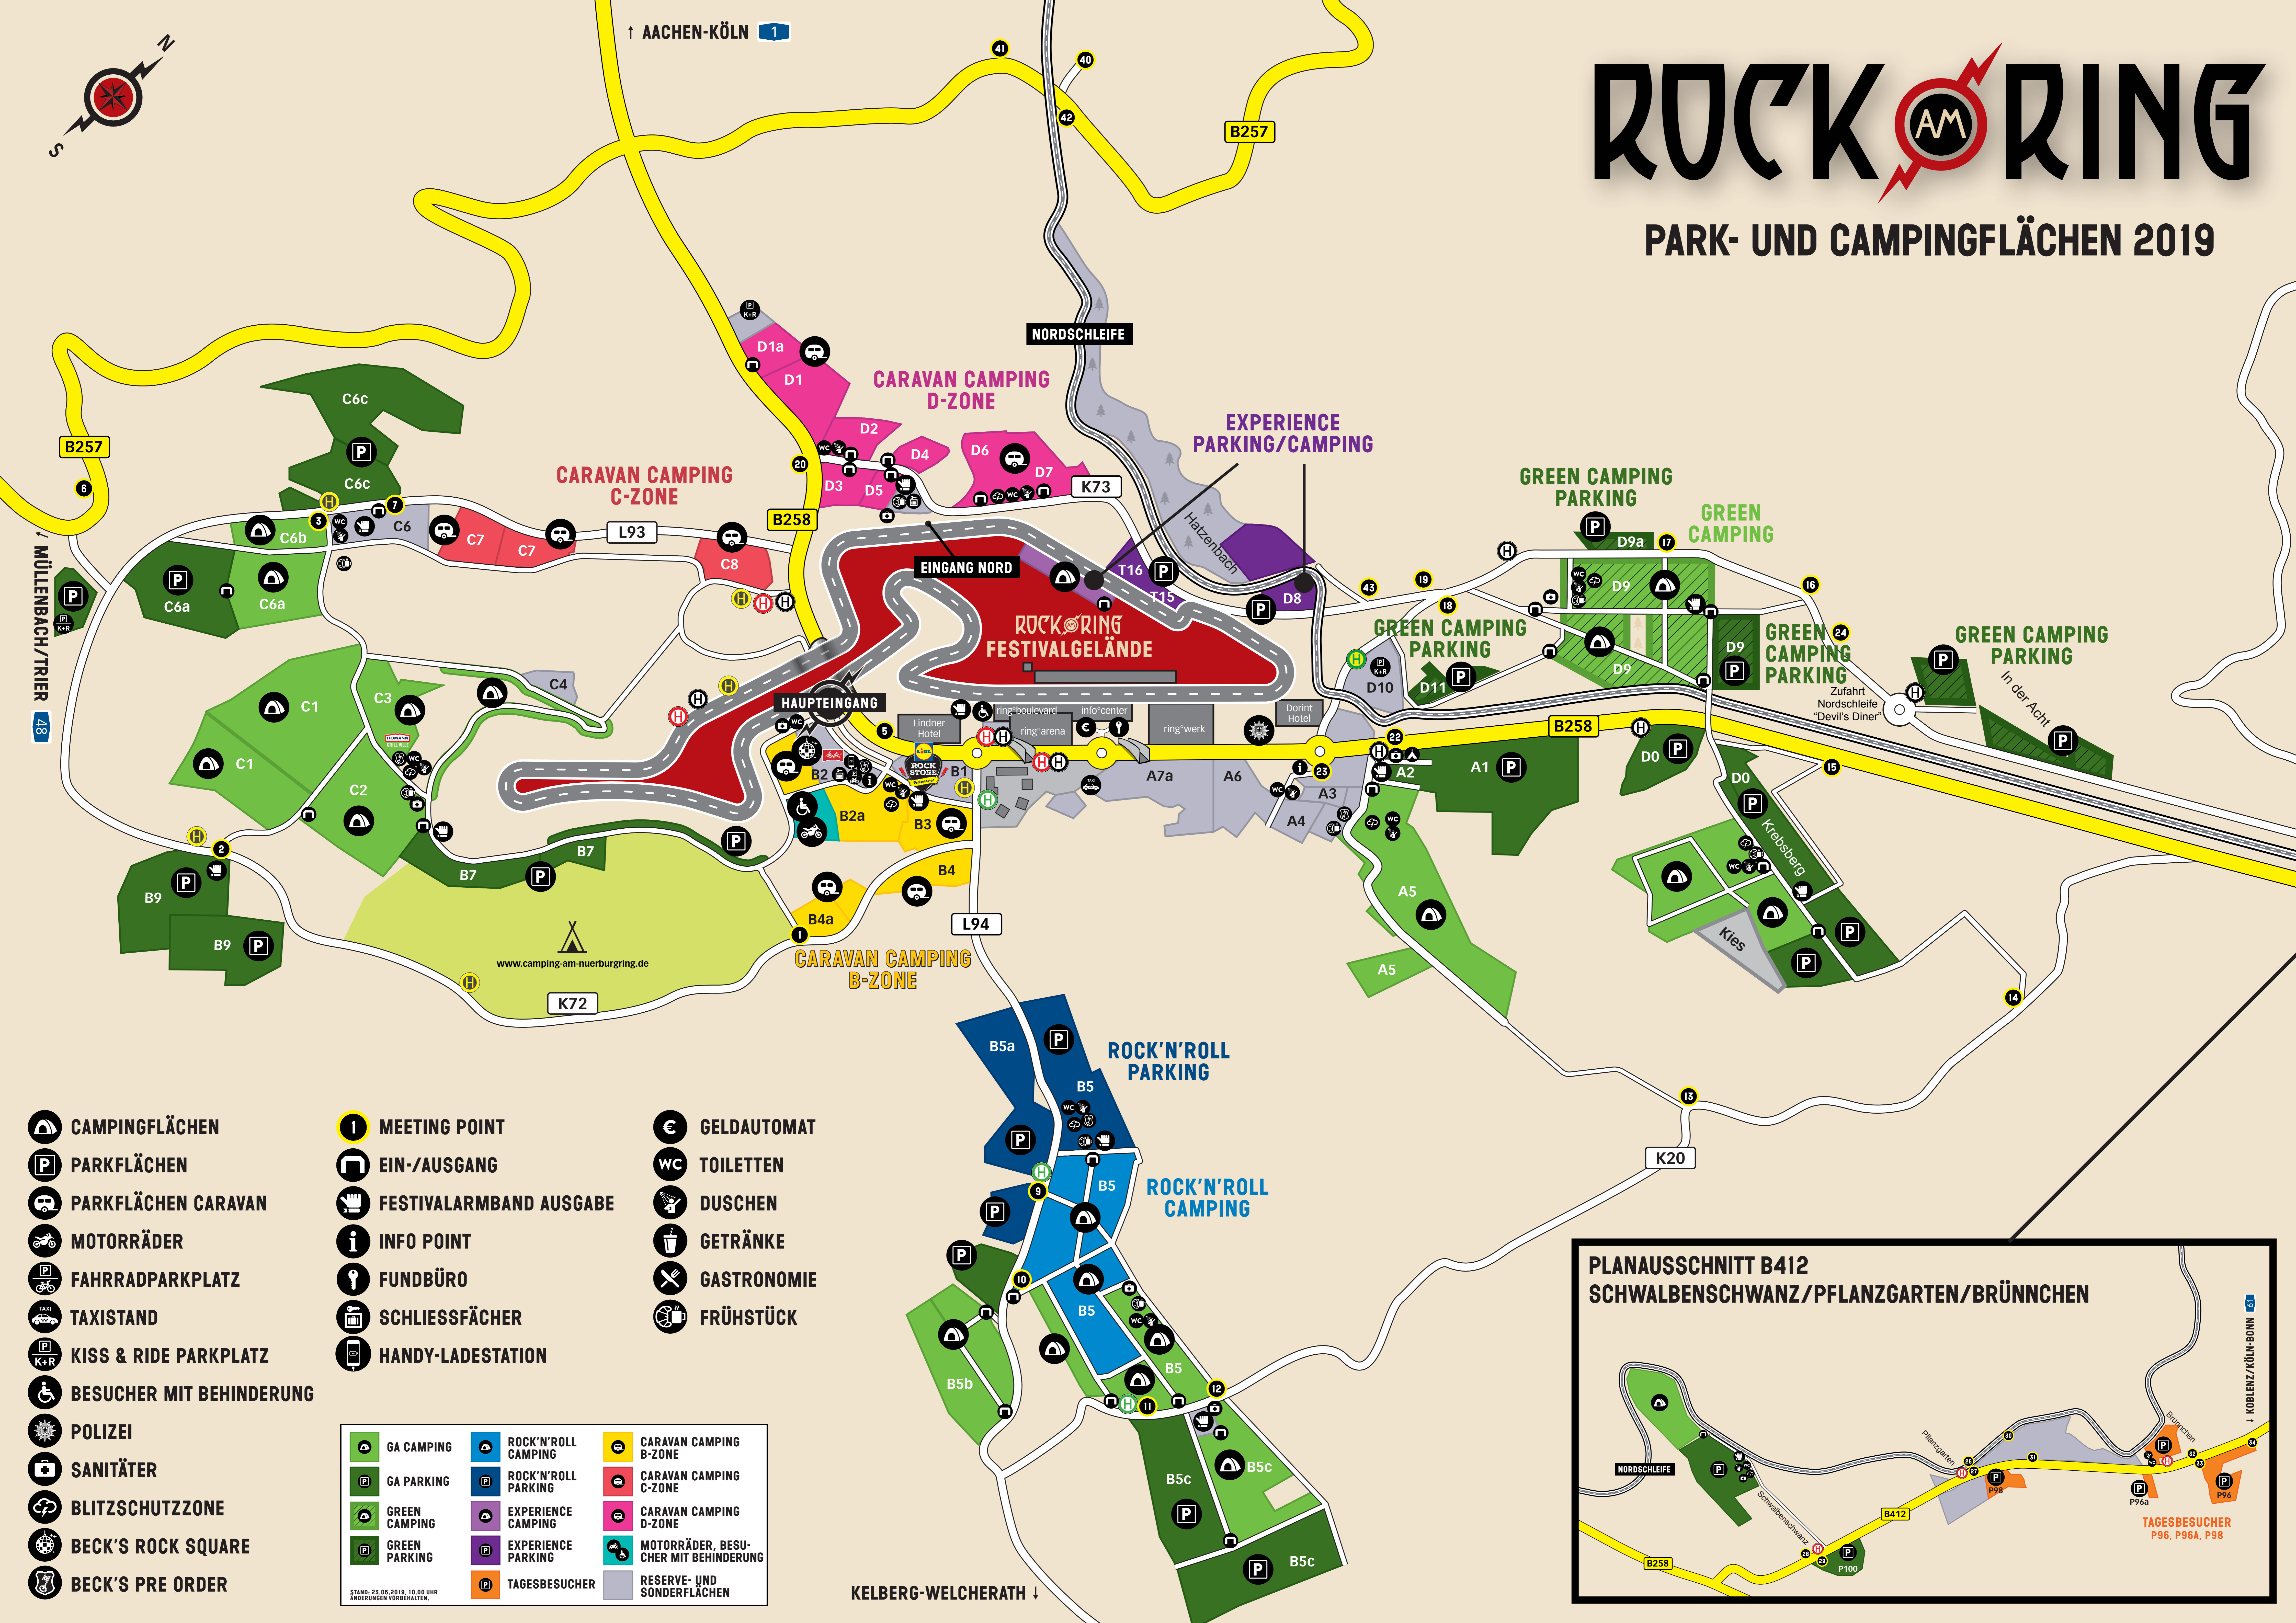

ROCK AM RING

PARK- UND CAMPINGFLÄCHEN 2019

↑ AACHEN-KÖLN 1
↑ MÜLLENBACH/TRIER 48

- CAMPINGFLÄCHEN
- PARKFLÄCHEN
- PARKFLÄCHEN CARAVAN
- MOTORRÄDER
- FAHRRADPARKPLATZ
- TAXISTAND
- KISS & RIDE PARKPLATZ
- BESUCHER MIT BEHINDERUNG
- POLIZEI
- SANITÄTER
- BLITZSCHUTZZONE
- BECK'S ROCK SQUARE
- BECK'S PRE ORDER

- MEETING POINT
- EIN-/AUSGANG
- FESTIVALARM BAND AUSGABE
- INFO POINT
- FUNDBÜRO
- SCHLISSFÄCHER
- HANDY-LADESTATION
- GELDAUTOMAT
- TOILETTEN
- DUSCHEN
- GETRÄNKE
- GASTRONOMIE
- FRÜHSTÜCK

GA CAMPING	ROCK'N'ROLL CAMPING	CARAVAN CAMPING B-ZONE
GA PARKING	ROCK'N'ROLL PARKING	CARAVAN CAMPING C-ZONE
GREEN CAMPING	EXPERIENCE CAMPING	CARAVAN CAMPING D-ZONE
GREEN PARKING	EXPERIENCE PARKING	MOTORRÄDER, BESUCHER MIT BEHINDERUNG
TAGESBESUCHER	RESERVE- UND SONDERFLÄCHEN