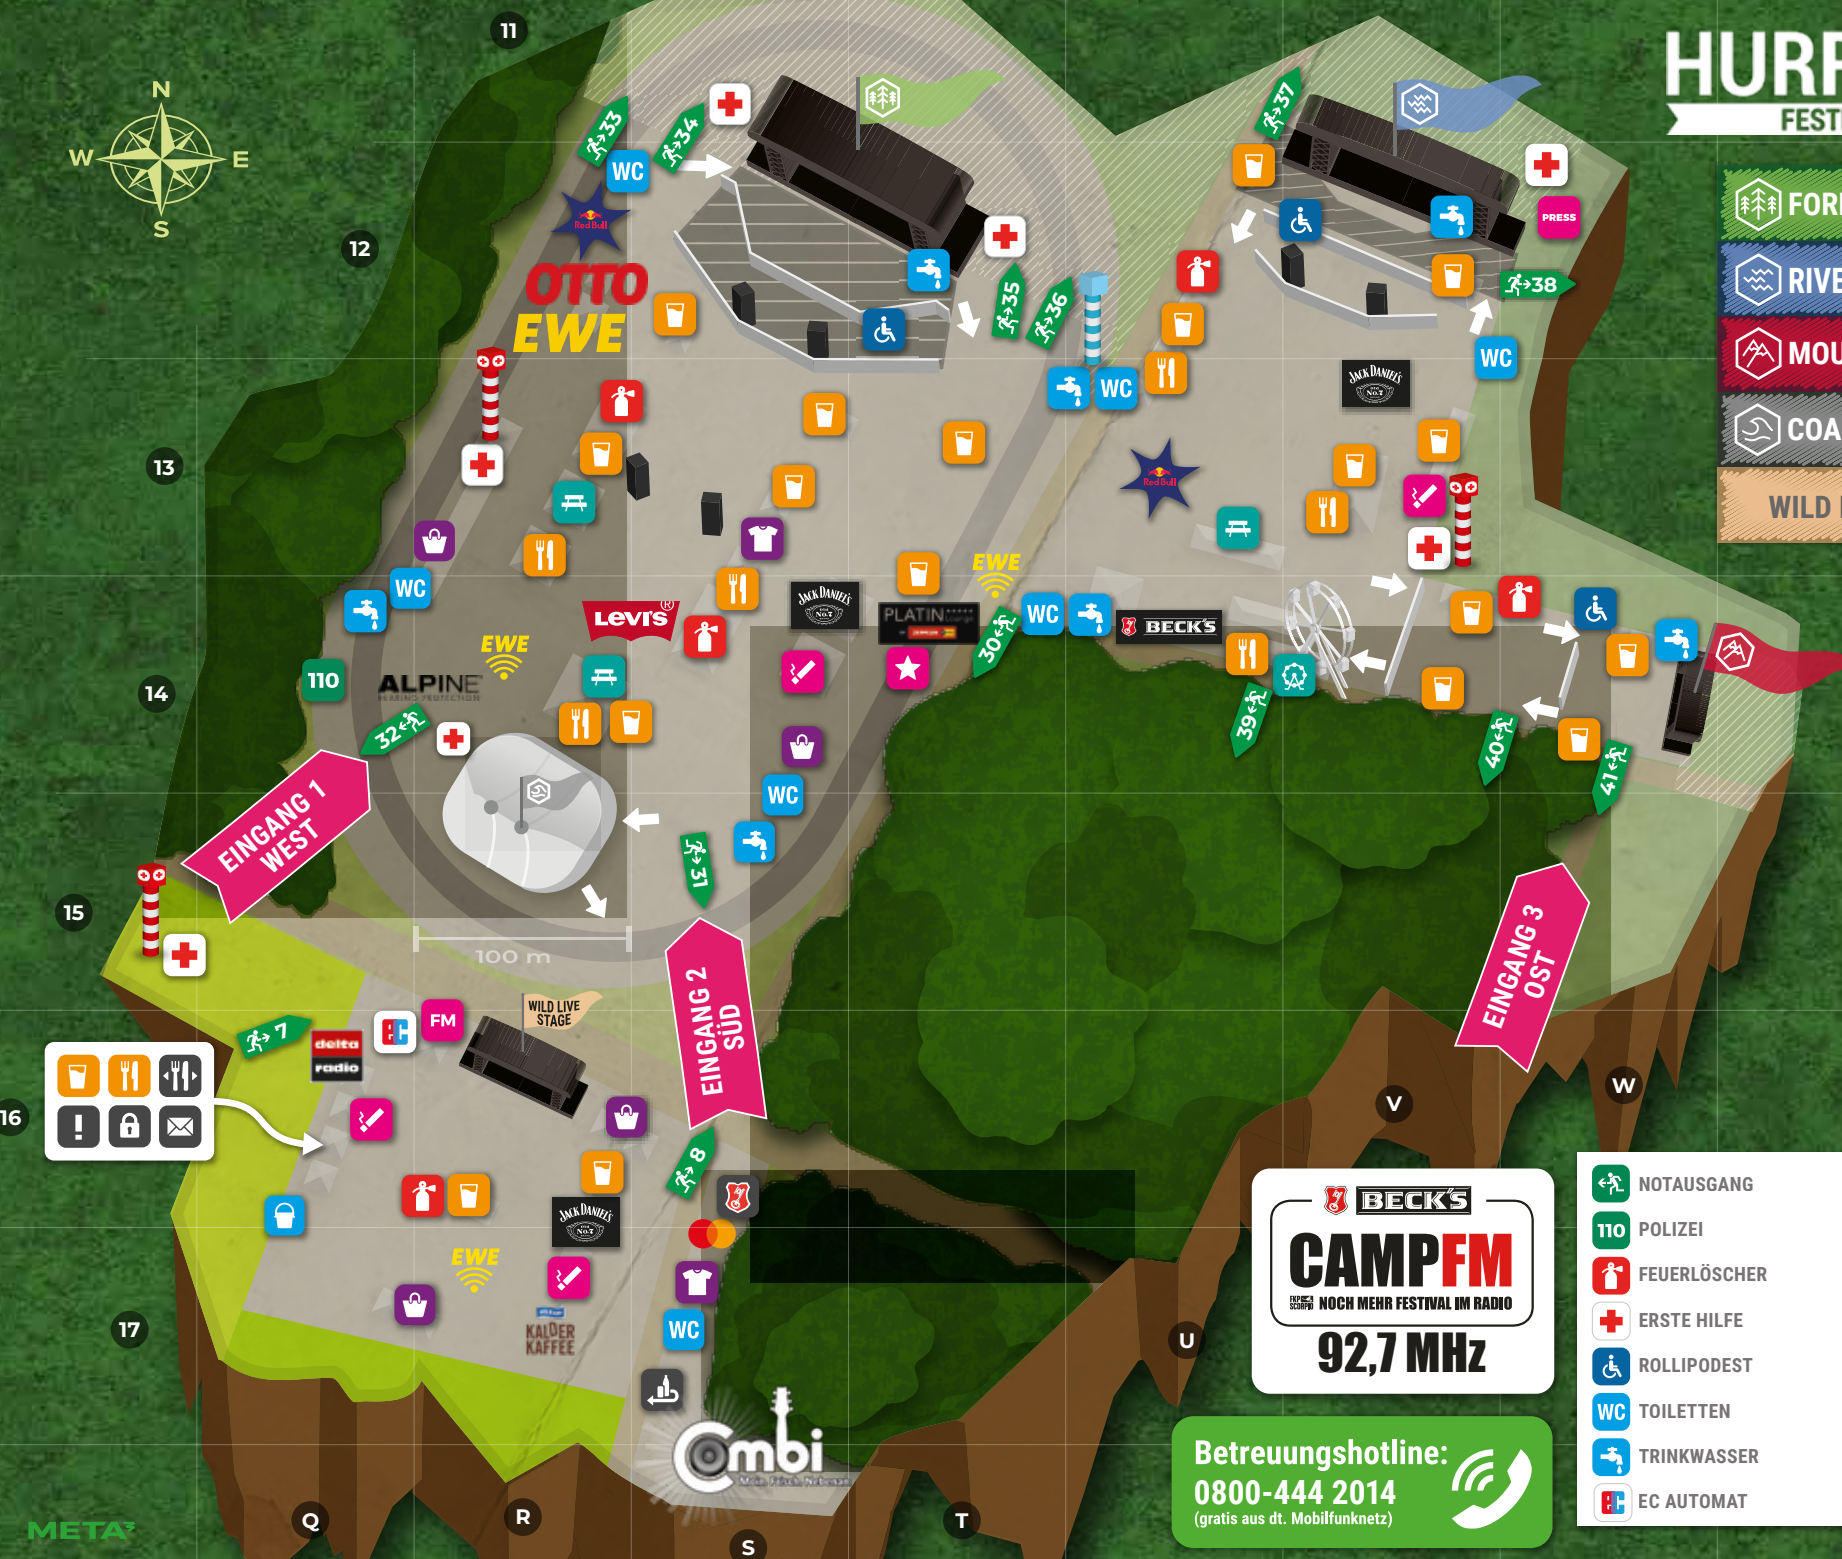

HURRICANE

FESTIVAL 2019

- FOREST STAGE
- RIVER STAGE
- MOUNTAIN STAGE
- COAST STAGE
- WILD LIVE STAGE

- FESTIVALSUPERMARKT
- INFOPOINT
- FESTIVALPOST
- SCHLISSFÄCHER
- FOODSHARING
- PFANDRÜCKGABE
- BECK'S PRE ORDER
- SITZGELEGENHEITEN
- RIESENRAD
- CLUB & PLATIN LOUNGE
- JOHN PLAYER SPECIAL & myblu
- PRESSEBEREICH
- BECK'S CAMP FM
- MARKTZEILE
- OFFICIAL MERCHANDISE
- TRINKEN
- ESSEN
- EWE HOTSPOT
- MASTERCARD HOTSPOT

- NOTAUSGANG
- T10 POLIZEI
- FEUERLÖSCHER
- ERSTE HILFE
- ROLLIPODEST
- WC TOILETTEN
- TRINKWASSER
- EC AUTOMAT

BECK'S
CAMP FM
BECK'S NOCH MEHR FESTIVAL IM RADIO
92,7 MHz

Betreuungshotline:
0800-444 2014
(gratis aus dt. Mobilfunknetz)