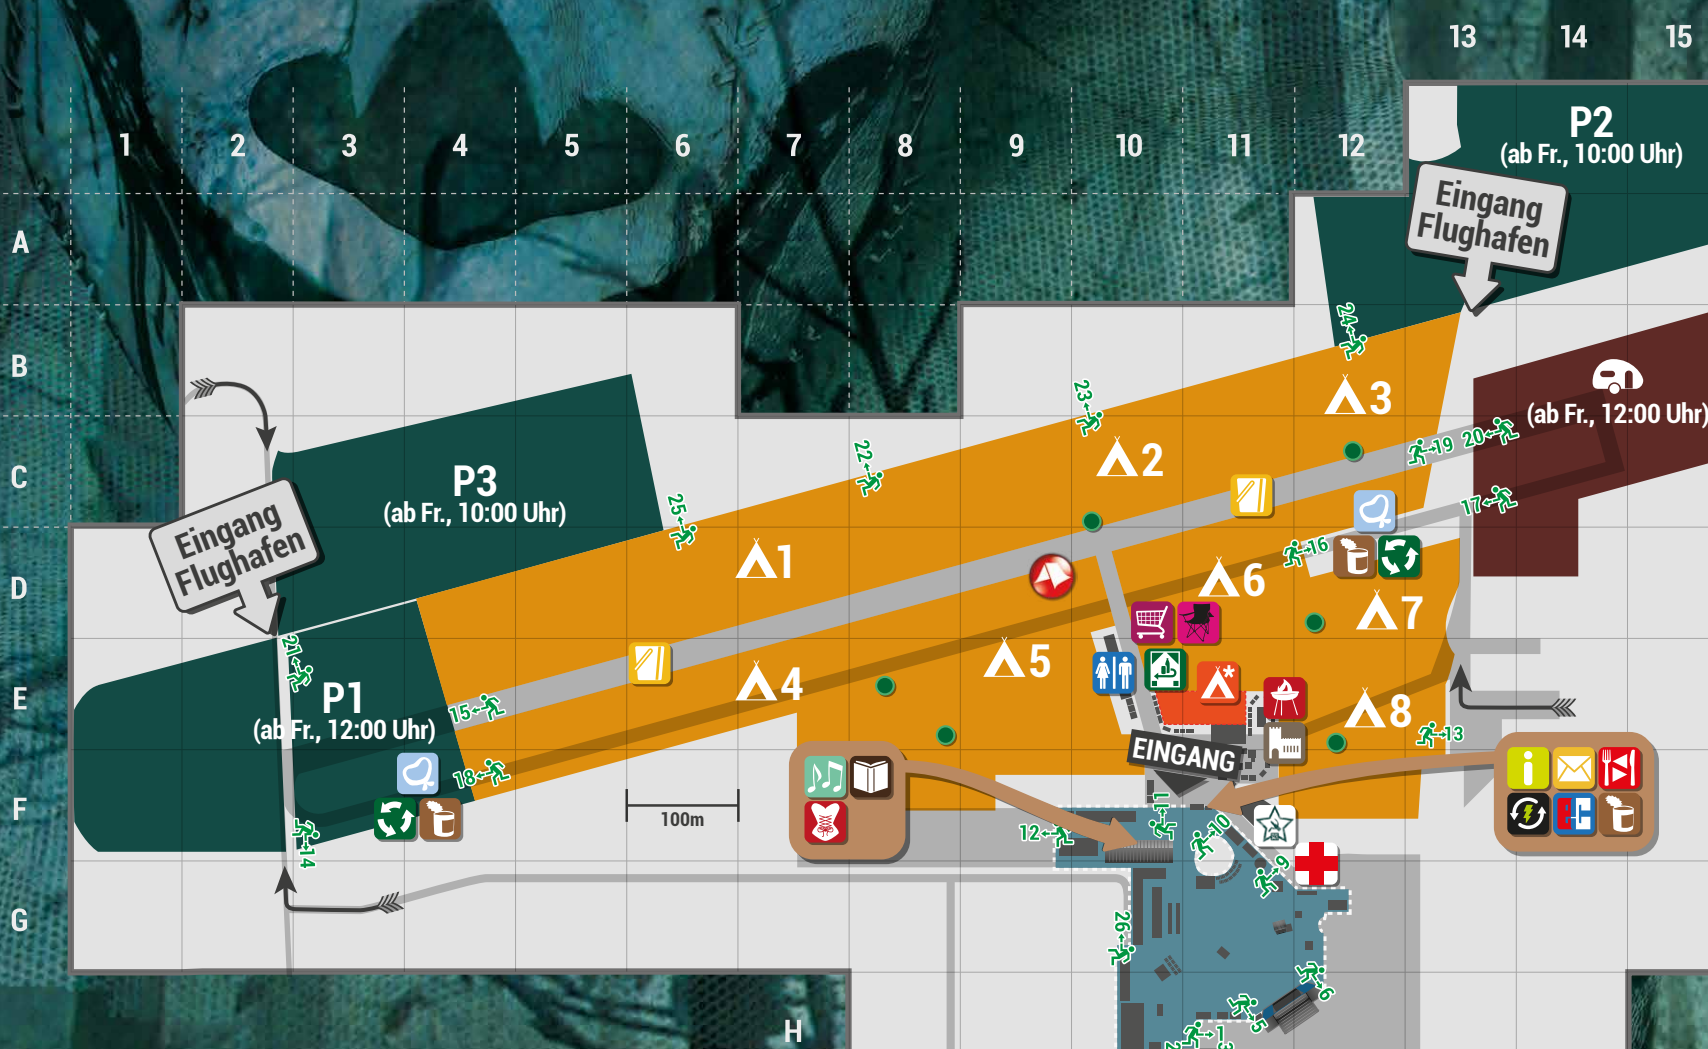

# M'ERA LUNA

FESTIVAL 2015

- PARKEN 1 - 3**
- ZELTEN 1 - 8**
- PHOBOS / GANYMED UNTERKÜNFTE**
- WOHNMOBILE**
- NOTAUSGÄNGE**
- Bändchenzelt**
- Disco**
- EC Automaten**
- Erste Hilfe**
- Festivalpost**
- Goldeimer Toiletten**
- Grillplatz**
- Helgaa Festivalservice**
- Info Point**
- Konservenabgabe**
- Lesung**
- Lotsencamp**
- Mittelaltermarkt**
- Modenschau**
- Pfandrückgabe**
- Recyclingstation**
- Müllinsel**
- Sanitär / Duschen Trinkwasser**
- Tausch Dich Satt**
- Supermarkt**
- VOLT**